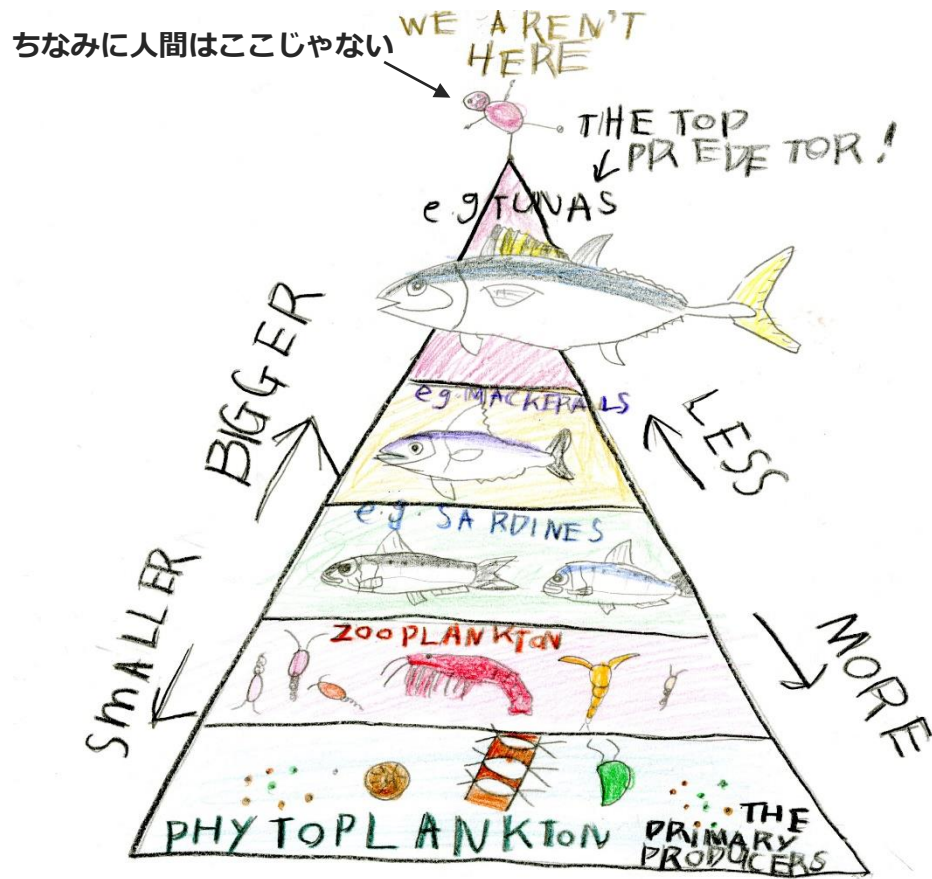

# 植物プランクトンは海の生態系の根幹

✓ 海の基礎生産者は植物プランクトン

✓ 地球上の全植物の1%

✓ 地球上の全植物が行う光合成の半分は植物プランクトンによる！

Tomohiko

- どんどん光合成して、分裂して増えて、  
どんどん食べられていく