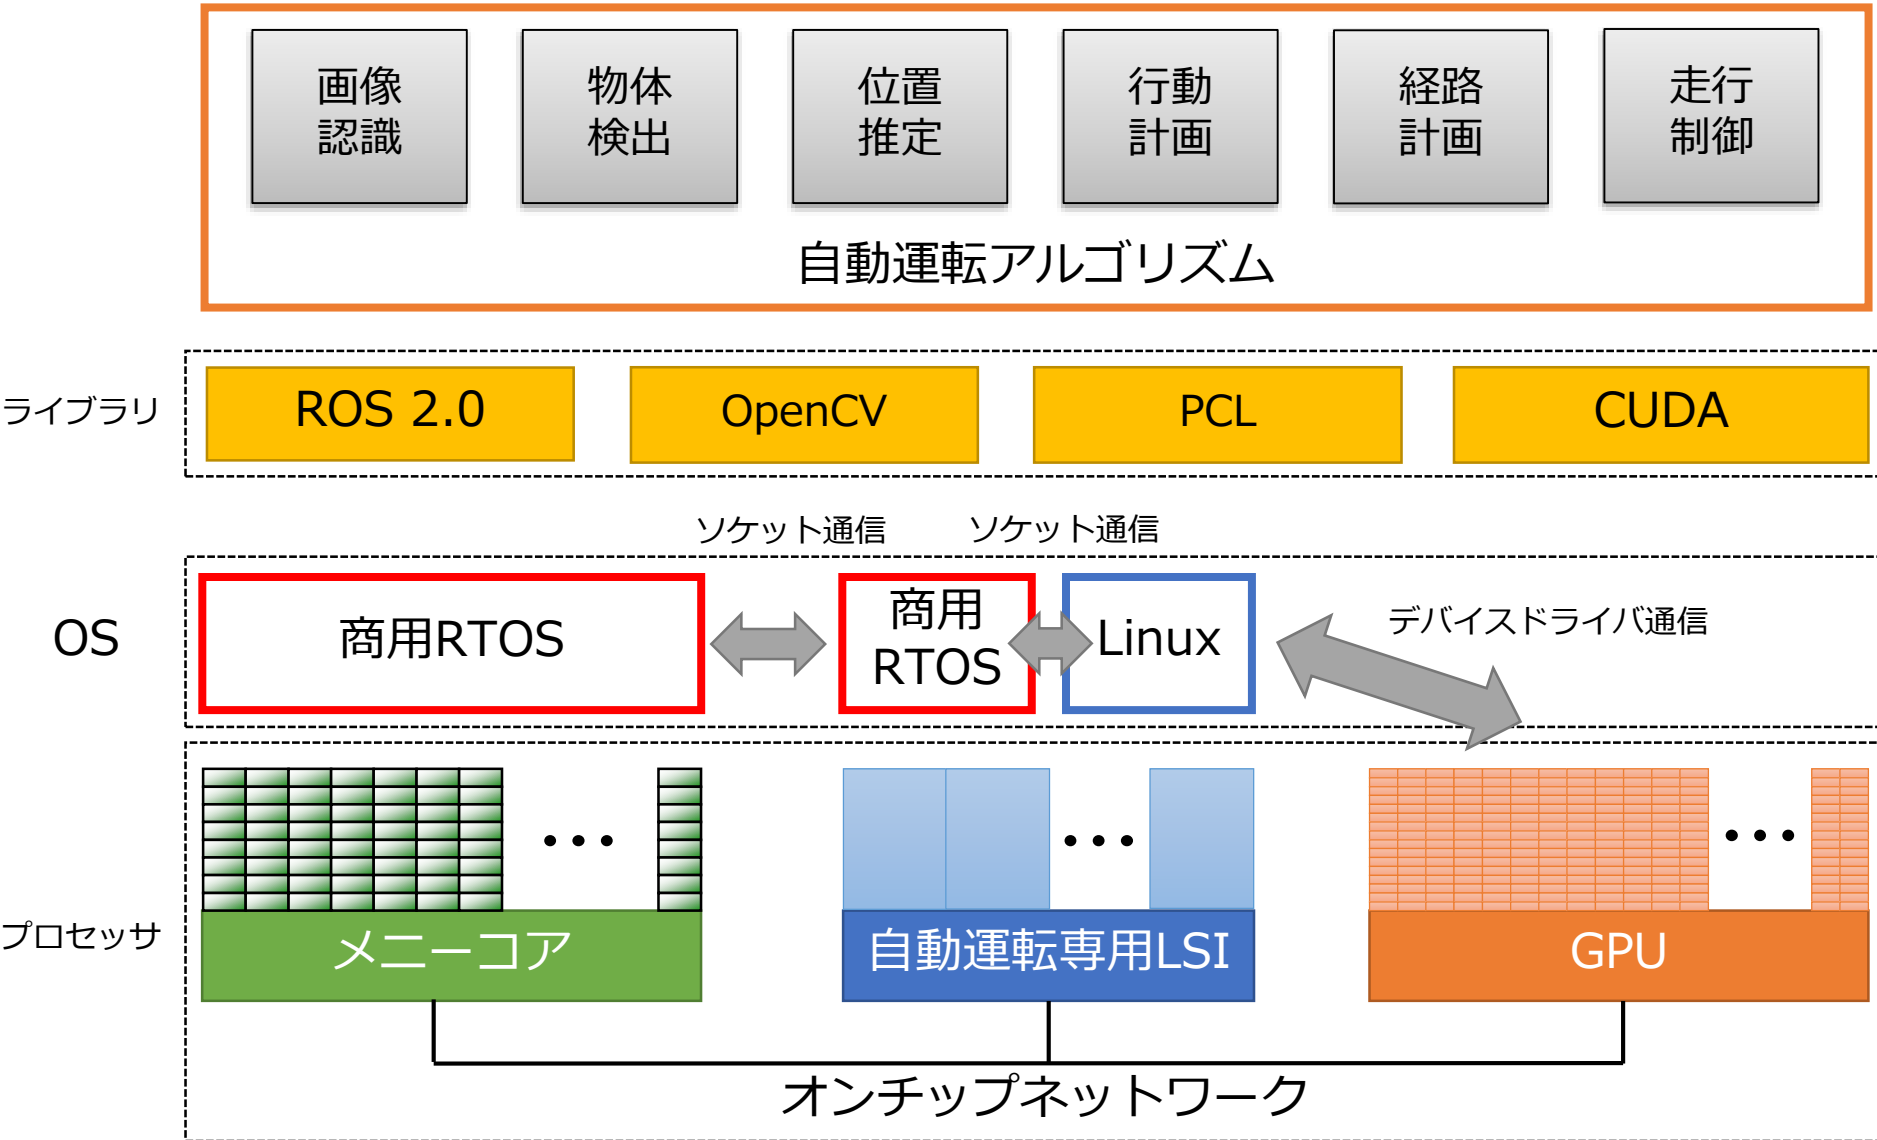

# 完全自動運転

# オープンソースソフトウェア

<https://github.com/cpfl/autoware>

画像  
認識

物体  
検出

位置  
推定

行動  
計画

経路  
計画

走行  
制御