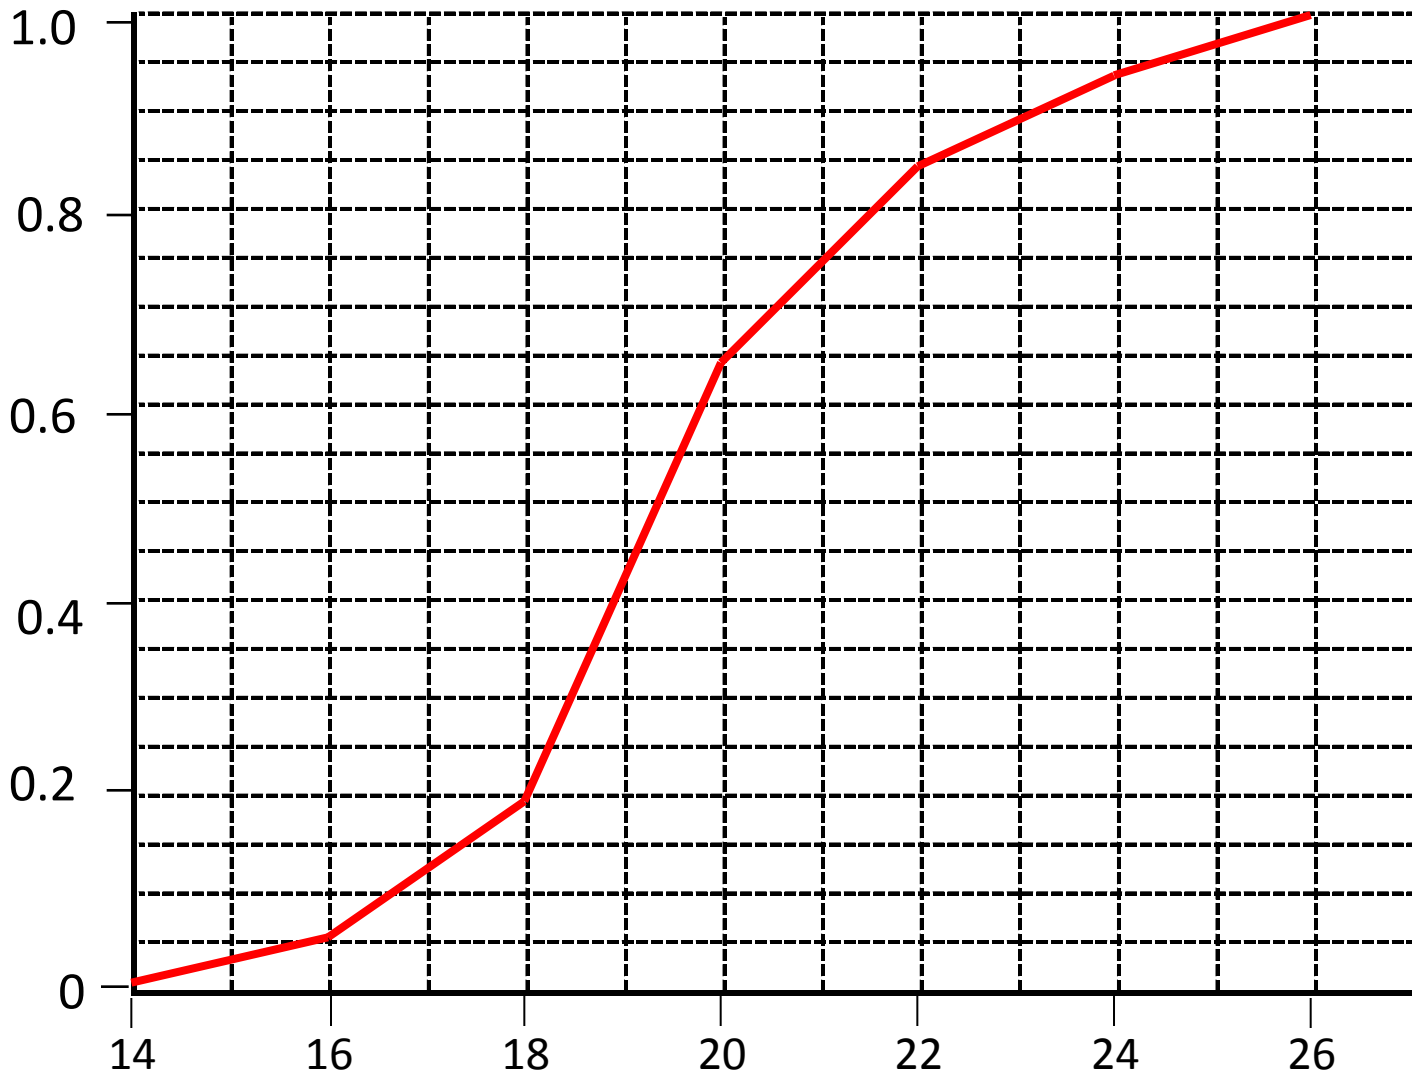

累積相対度数のグラフ化

(万円)