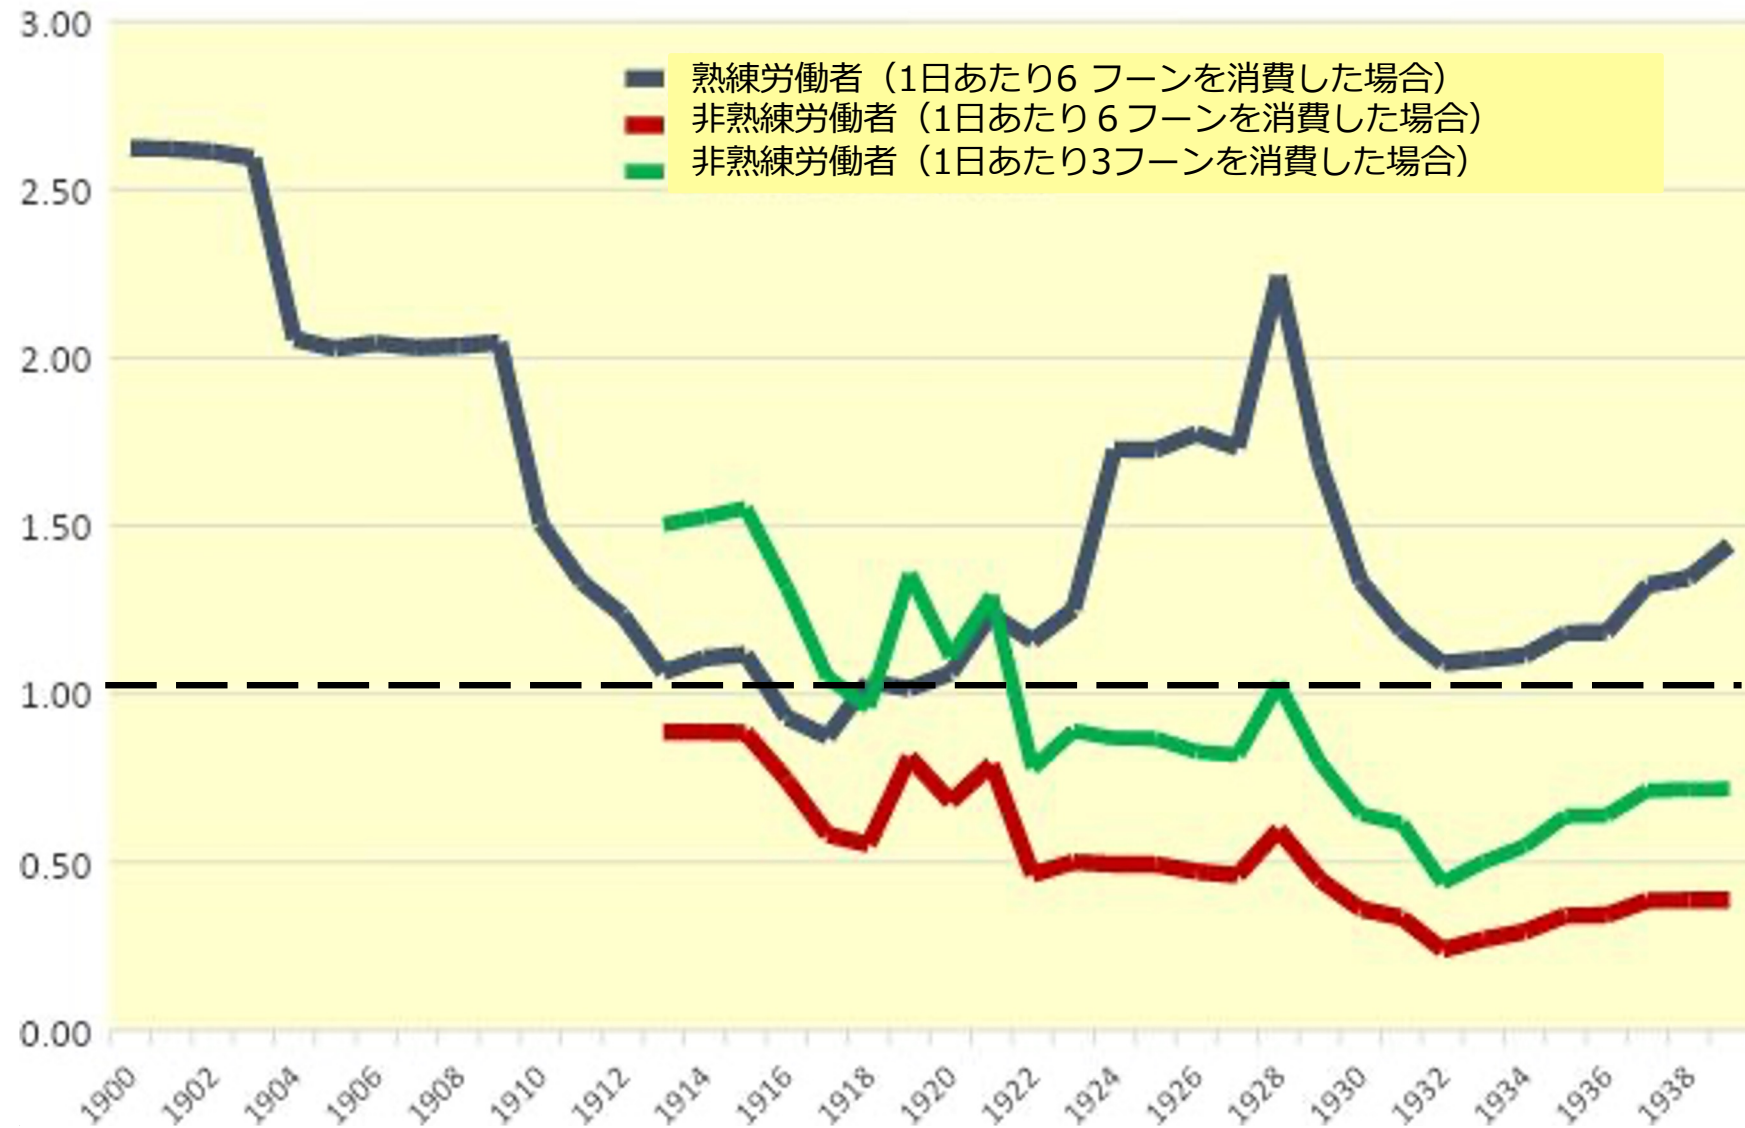

英領シンガポールにおける 生存水準倍率の推計結果

一般的な貧困ラインと華人の阿片喫煙者の貧困ライン